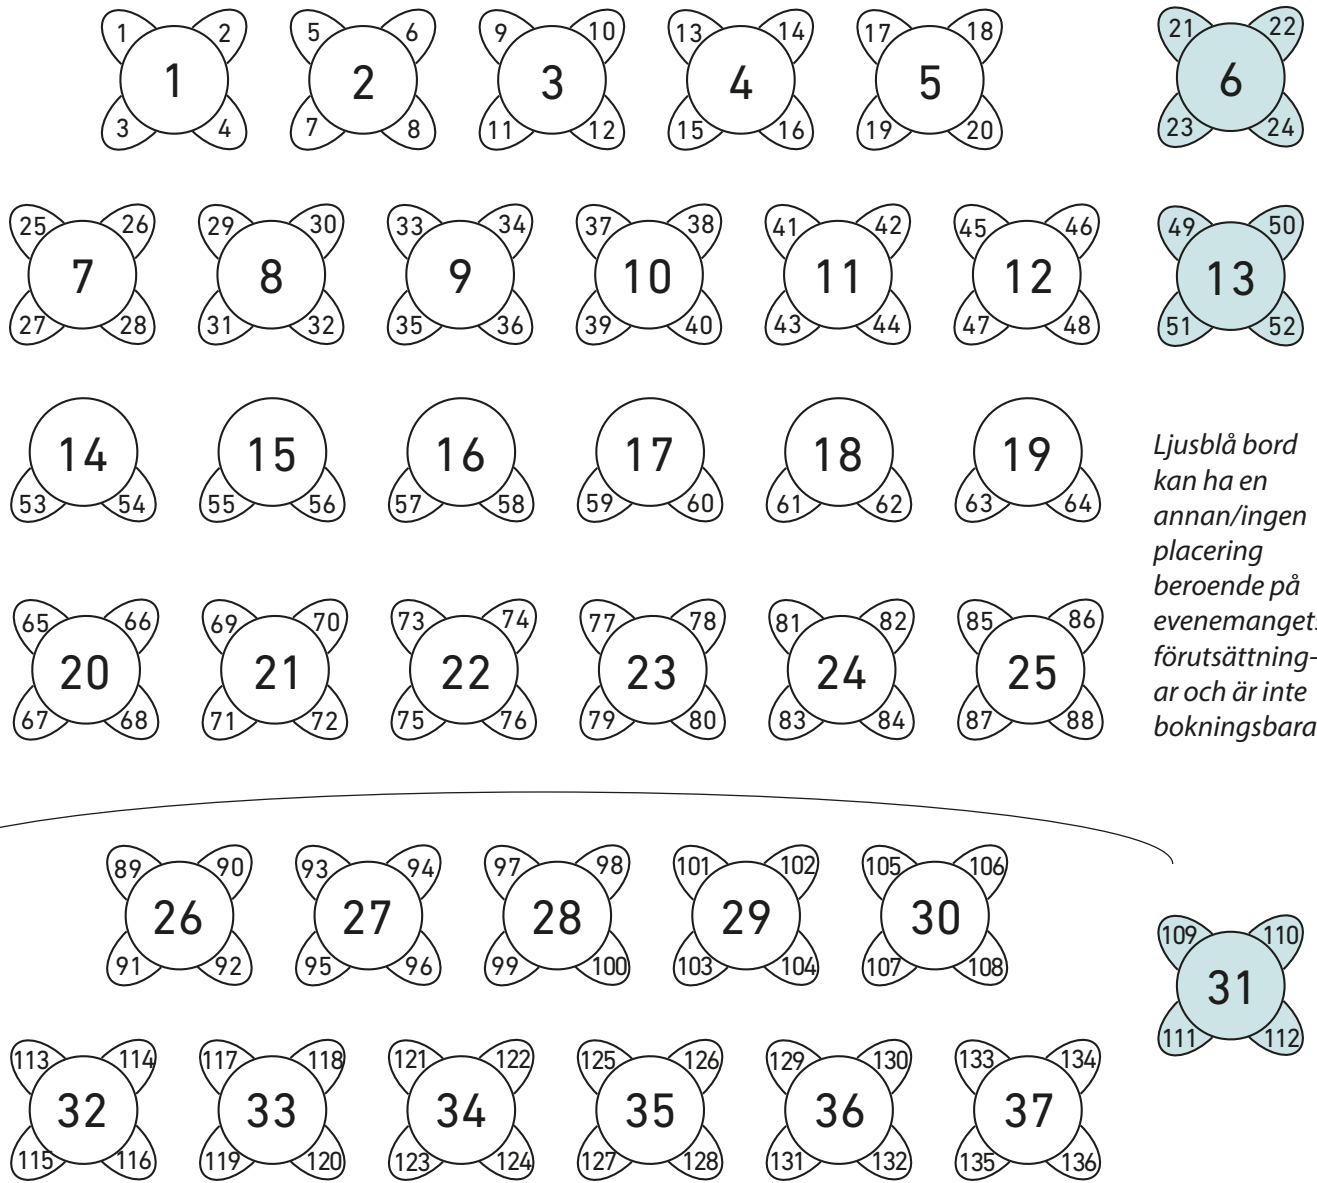

SCEN

SALONG / PARKETT

BALKONG